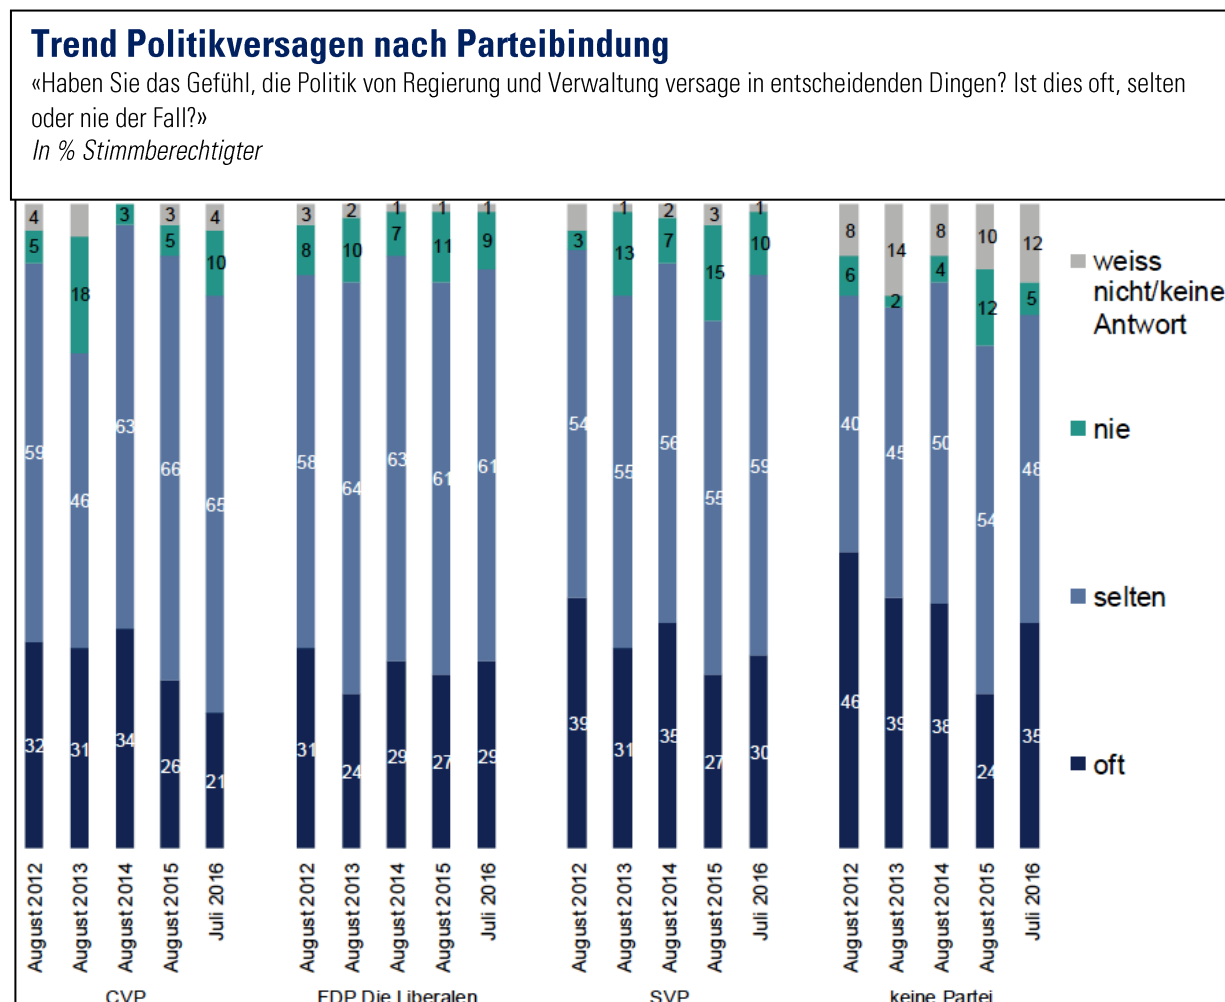

## Strassenverkehrsunfälle

Änderung der Verletzungsdefinitionen in den Jahren 1992 und 2015

Quelle: ASTRA, BFS – Strassenverkehrsunfälle (SVU)

© BFS, Neuchâtel 2016

**Bild 1:** Verhüllungsinitiative

Teil des Werbeplakats der Initianten für die Verhüllungsinitiative; Tages-Anzeiger, 9.12.2016

**Bild 2:** Minarettinitiative

Minarettinitiative; Daillytalk.ch, 6.11.2009

**Bild 3:** Erleichterte Einbürgerung

Erleichterte Einbürgerung;  
Tages-Anzeiger, 11.1.2017

**Bild 4:** Masseneinwanderungsinitiative

Masseneinwanderungsinitiative;  
Tageswoche.ch, 30.7.2014

**Grafik 2:** Initiativen und Referenden

Quelle: Bundesamt für Statistik, Februar 2016

**Grafik 3:** Trend Politikversagen

Quelle: Gfs.bern, Sorgenbarometer, Juli 2016