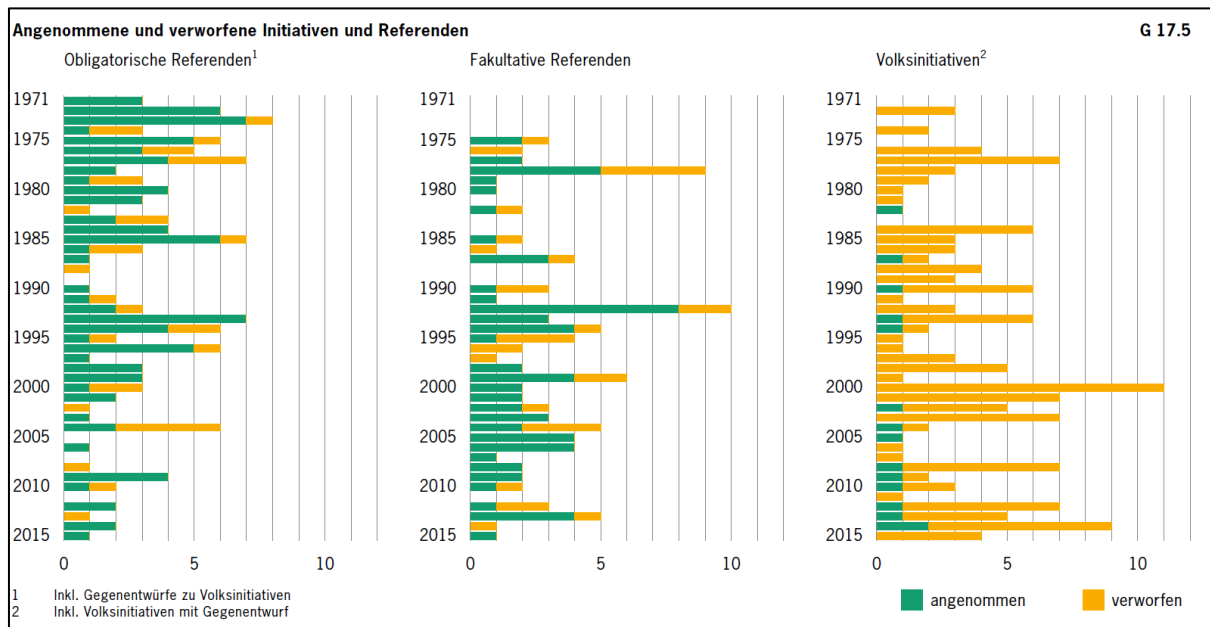

## Strassenverkehrsunfälle

Änderung der Verletzungsdefinitionen in den Jahren 1992 und 2015

Quelle: ASTRA, BFS – Strassenverkehrsunfälle (SVU)

© BFS, Neuchâtel 2016

**Bild 1:** Verhüllungsinitiative

Teil des Werbeplakats der Initianten für die Verhüllungsinitiative; Tages-Anzeiger, 9.12.2016

**Bild 2:** Minarettinitiative

Minarettinitiative; Daillytalk.ch, 6.11.2009

**Bild 3:** Erleichterte Einbürgerung

Erleichterte Einbürgerung;  
Tages-Anzeiger, 11.1.2017

**Bild 4:** Masseneinwanderungsinitiative

Masseneinwanderungsinitiative;  
Tageswoche.ch, 30.7.2014

**Grafik 2:** Initiativen und Referenden

Quelle: Bundesamt für Statistik, Februar 2016

**Grafik 3:** Trend Politikversagen

Quelle: Gfs.bern, Sorgenbarometer, Juli 2016