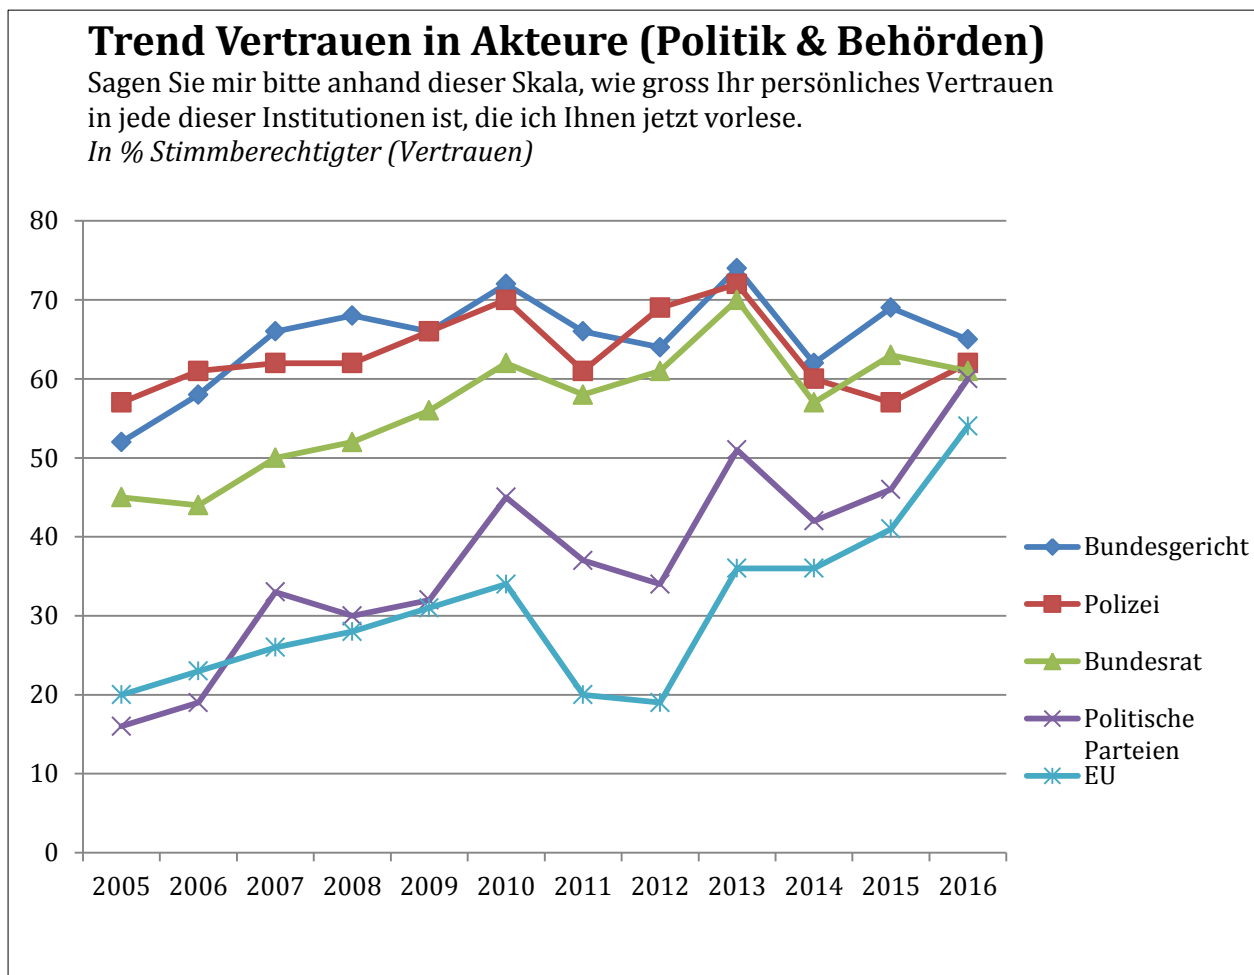

## Strassenverkehrsunfälle

Änderung der Verletzungsdefinitionen in den Jahren 1992 und 2015

Quelle: ASTRA, BFS – Strassenverkehrsunfälle (SVU)

© BFS, Neuchâtel 2016

**Bild 1:** Verhüllungsinitiative

Teil des Werbeplakats der Initianten für die Verhüllungsinitiative; Tages-Anzeiger, 9.12.2016

**Bild 2:** Minarettinitiative

Minarettinitiative; Daillytalk.ch, 6.11.2009

**Bild 3:** Erleichterte Einbürgerung

Erleichterte Einbürgerung;  
Tages-Anzeiger, 11.1.2017

**Bild 4:** Masseneinwanderungsinitiative

Masseneinwanderungsinitiative;  
Tageswoche.ch, 30.7.2014

**Grafik 2:** Initiativen und Referenden

Quelle: Bundesamt für Statistik, Februar 2016

**Grafik 3:** Trend Politikversagen

Quelle: Gfs.bern, Sorgenbarometer, Juli 2016

**Grafik 4:** Trend Vertrauen in Akteure

Quelle: Gfs.bern, Sorgenbarometer, Juli 2016