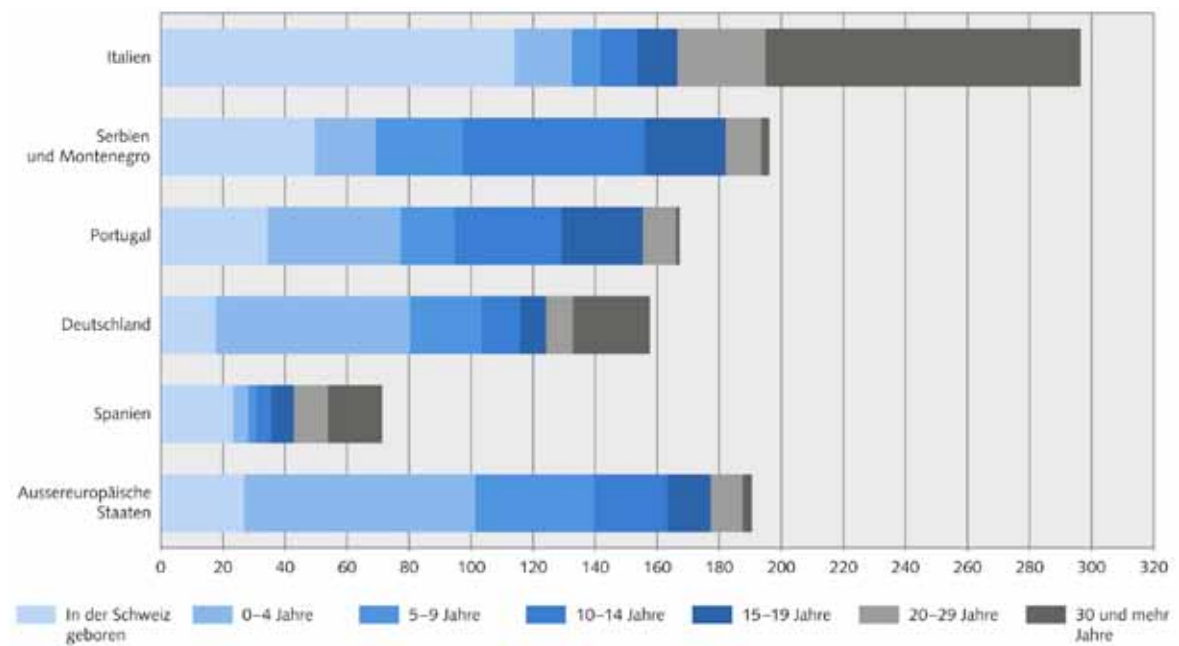

**Grafik 1: Ein- und Auswanderung der ständigen ausländischen Wohnbevölkerung und Gesamtbevölkerungsstand nach Altersgruppen, 2005**

**Grafik 2: Aufenthalter und Niedergelassene nach Dauer des Wohnsitzes in der Schweiz, 2005**

**Grafik 3: Aufenthalter und Niedergelassene nach ausgewählter Staatsangehörigkeit und Dauer des Wohnsitzes in der Schweiz, 2005**

Quelle: BFS/PETRA

© Bundesamt für Statistik (BFS)